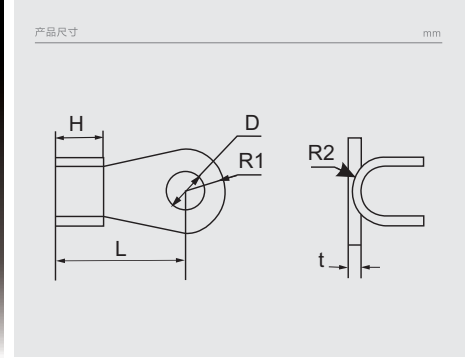

OT
OT Copper Cable Lug

	Φ	1	2	Package Quantity			
-5	5.2	4.8	11.75	4.25	2.5	0.5	1000
-10	5.3	5.8	14.6	4.4	3.4	0.8	
-20	5.4	6.8	17.0	5.4	3.6	0.9	
-30	6.5	8.0	17.8	5.7	4.15	1.0	500
-40	6.5	8.7	19.5	5.9	4.5	1.1	
-50	6.5	9.0	22.1	6.4	4.5	1.2	
-60	8.3	9.8	22.9	6.9	5.0	1.3	200
-80	8.5	10.5	24.6	7.9	5.75	1.4	
-100	8.5	11	28.1	8.4	6.5	1.5	
-150	10.5	11.8	30.4	8.9	7.1	1.6	100
-200	10.5	13.5	32.6	9.8	8.0	1.7	
-250	10.5	14.9	35.7	10.3	9.0	1.8	
-300	12.5	15.8	37.7	11	9.0	2.0	
-400	14.5	17.5	42.0	12	9.75	2.25	250
-500	14.5	19.6	46.5	14.3	11	2.4	
-600	16.5	22	50.0	15.0	13.5	2.72	200
-800	17	26.5	58.0	17.0	15.5	3.0	
-1000	18.5	32.4	65.0	20.0	19.0	3.5	10