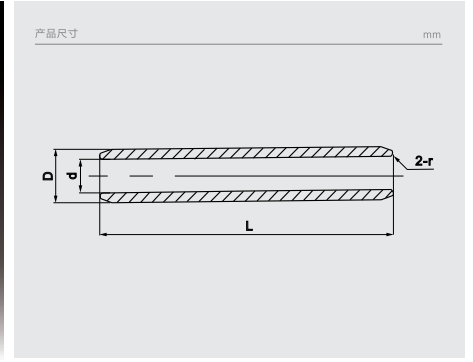

GL-G

lugs

	Φ	Φ			Package quantity
-16	10	5.4	67.2	0.8	20
-25	12	7.4	70	1.0	
-35	14	9	75	1.0	
-50	16	10	80	1.2	
-70	18	12	90	1.2	
-95	21	14	95	1.5	10
-120	23	15	100	1.5	
-150	25	17	105	1.8	
-185	27	19	110	1.8	
-240	30	21	120	1.8	
-300	34	23	130	1.8	
-400	38	27	140	2.0	
-500	40	30	168	2.2	
-630	54	34	170	4.0	