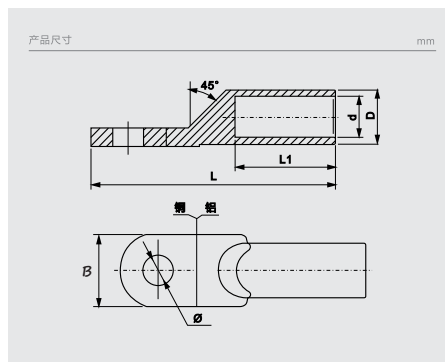

DTL

Copper Aluminum Cable Lug
Crimp Type Terminal Lugs

	Φ	Φ	Φ		1		Package quantity
-10		10	5.5	68	30	15.8	20
-16	8.5	11	6.5	70	32	15.8	
-25		12	7.4	75	36	18	
-35		14	8.4	85	40	19.7	
-50	10.5	16	10.0	90	41	23	
-70	13.0	18	11.8	102	47	26	10
-95		21	13.5	112	51	28	
-120	15.0	23	15.0	120	56	30	
-150		25	17.0	126	57	34	
-185	17.0	27	19.0	133	60	37	
-240		30	21.0	140	62	40	5
-300		34	23.5	158	65	50	
-400	21	38	27.0	170	72	50	
500		42	29.2	180	77	60	
-630		52	34.5	225	80	78	
-630	方头平板	52	34.5	225	80	78	100
-800		60	38.5	270	90		