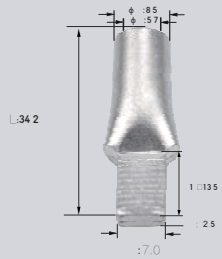

电力金具 (cable lugs)

45-6

45-10

45-16

45-25

45-35

45-50

45-70