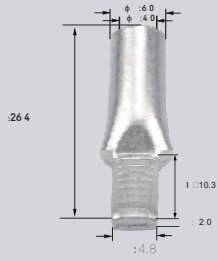

电力金具 (cable lugs)

45-6

45-10

45-16

45-25

45-35

45-50

45-70