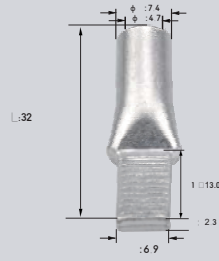

电力金具 (cable lugs)

45-6

45-10

45-16

45-25

45-35

45-50

45-70