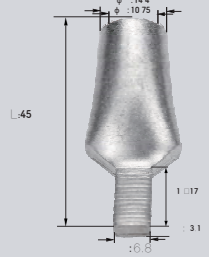

电力金具 (cable lugs)

45-6

45-10

45-16

45-25

45-35

45-50

45-70