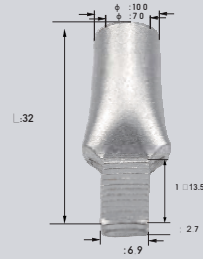

电力金具 (cable lugs)

45-6

45-10

45-16

45-25

45-35

45-50

45-70