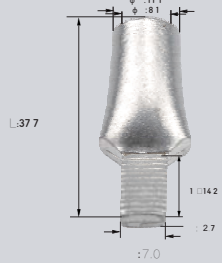

电力金具 (cable lugs)

45-6

45-10

45-16

45-25

45-35

45-50

45-70